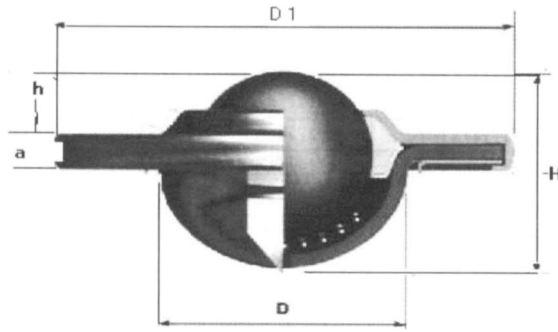

# BALL TRANSFER

PARÇA NO	BİLYA ÇAPI	D mm	D <sub>1</sub> mm	h mm	H mm	Yük Kap. Kg.	FİYAT
AU 8 A	8 mm	18		2	12	15	
AU 12 A	12,7 mm	22		5,5	16,5	20	
AU 15 A	15,8 mm	24	31,5	10	21	60	
AU 22 A	22,2 mm	36	45	9,8	30,5	180	
AU 25 A	25,4 mm	38	45	13,5	31	200	
AU 30 A	30 mm	45	55	14	36,8	350	
AU 45 A	44,4 mm	62	75	19	53,5	550	

PASLANMAZ	BİLYA ÇAPI	D mm	D <sub>1</sub> mm	h mm	H mm	Yük Kap. Kg.	FİYAT
AUFL 8 SS	25,4mm	38,1	73	14,2	30,1	55	
AUFL 10 SS	31,7mm	46,0	73	16,2	36,1	110	